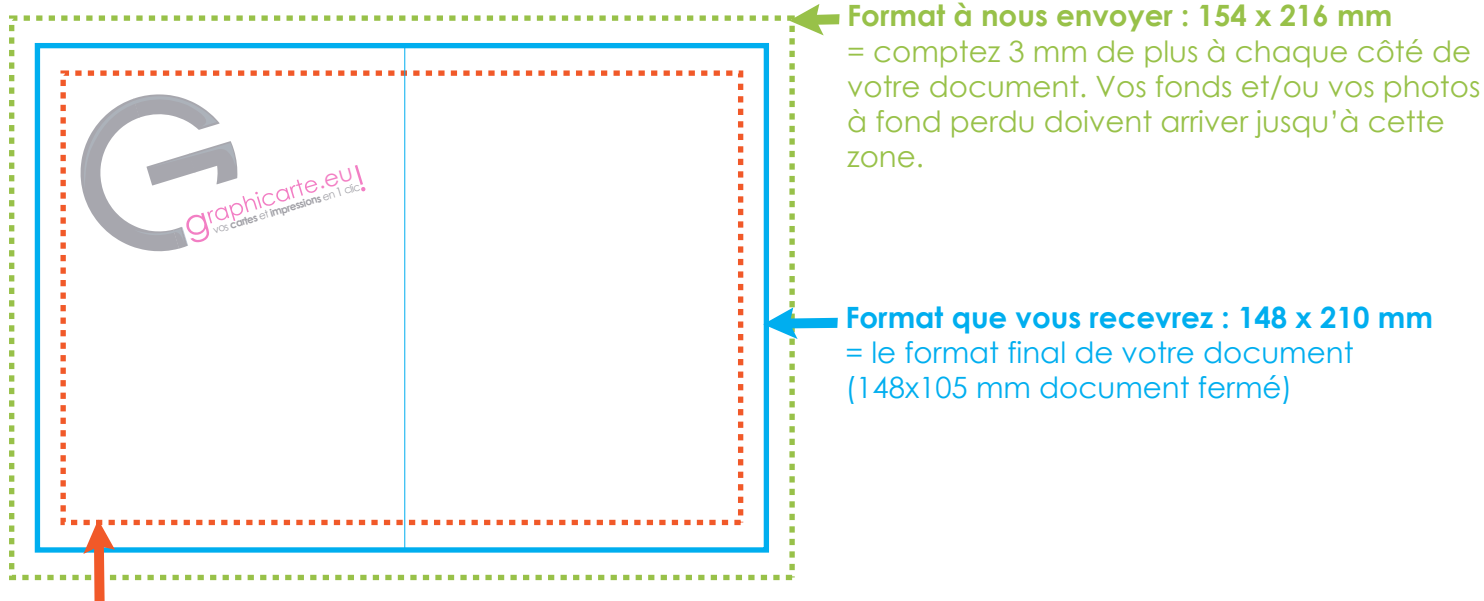

### Attention!

Pas de traits de coupe, de croix de repérage ou de bandes de couleur autour du fichier!

### Format maximum de surface de composition : 142 x 204 mm

= le format dans lequel vos textes, logo... doivent entrer. Au-delà de cette limite, vous risquez des découpes dans votre texte, logo...

### Vous devez nous fournir 4 fichiers:

(même si vous souhaitez une face vierge et/ou des cartes sans vernis sélectif)

**Sous format PDF - résolution 300dpi - couleur CMJN**

- Nomduclient\_recto
- Nomduclient\_recto\_vernis
- Nomduclient\_verso
- Nomduclient\_verso\_vernis